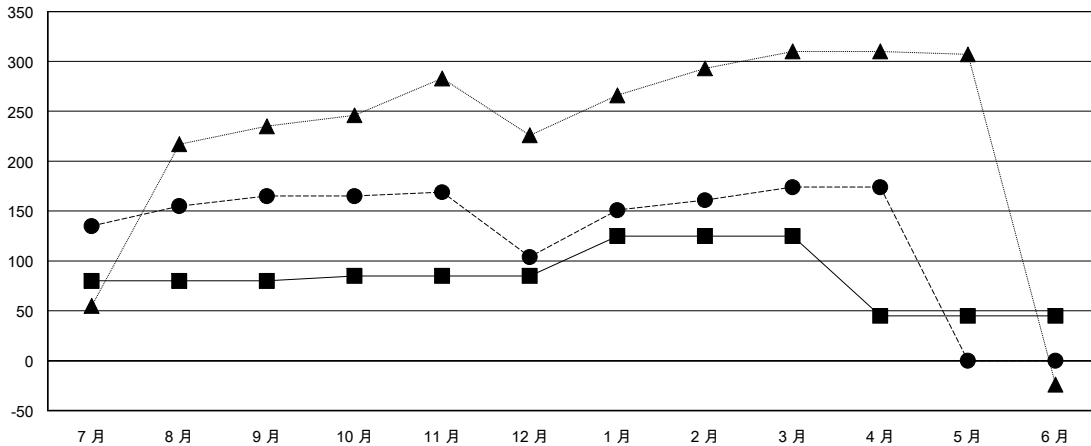

MONTHLY MEMBERSHIP PROGRESS REPORT

District 300B2

Results as of: 04/30/2019

GMT: PEI-JEN CHEN

地點 REP OF CHINA

GMT憲章區

分會			
成果 2018-2019			
季	新分會目標	新會	會員流失的分會
7月/8月/9月	0	0	0
10月/11月/12月	1	0	0
1月/2月/3月	0	1	0
4月/5月/6月	0	0	0

位會員@每位須繳			
成果 2018-2019			
季	會員淨增長目標	實際會員增長數	實際退會會員 (包括轉會)
7月/8月/9月	80	235	61
10月/11月/12月	5	22	79
1月/2月/3月	40	83	9
4月/5月/6月	-80	0	0

目標與實際新會累積

目標和實際會員累積

已取消的分會: 0

50 CLUBS OF 59 增添1位或以上的新會員

性別分佈

男 1,739 (70.92%)
 女 713 (29.08%)
 年度女性會員百分比目標: 38%