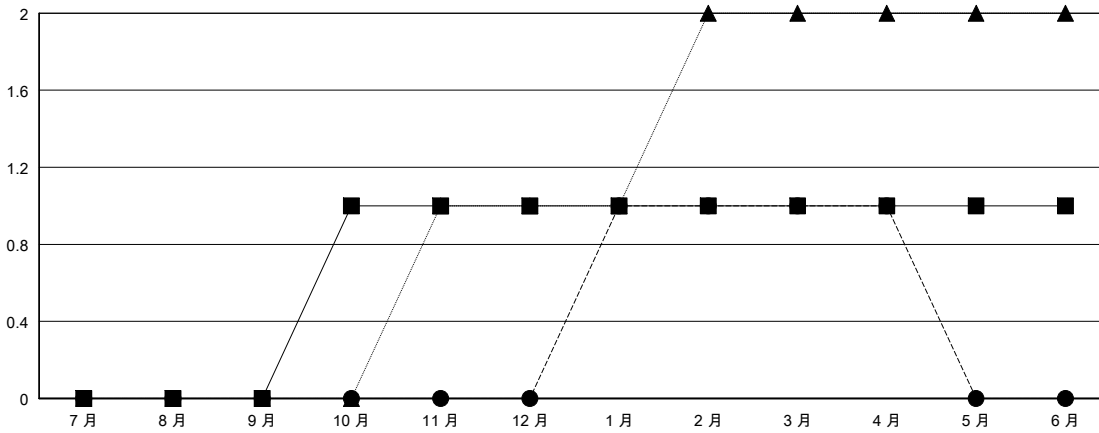

MONTHLY MEMBERSHIP PROGRESS REPORT

District 300B2

Results as of: 04/30/2019

GMT: PEI-JEN CHEN

地點 REP OF CHINA

GMT憲章區

分會			
成果 2018-2019			
季	新分會目標	新會	會員流失的分會
7月/8月/9月	0	0	0
10月/11月/12月	1	0	0
1月/2月/3月	0	1	0
4月/5月/6月	0	0	0

位會員@每位須繳			
成果 2018-2019			
季	會員淨增長目標	實際會員增長數	實際退會會員 (包括轉會)
7月/8月/9月	80	235	61
10月/11月/12月	5	22	79
1月/2月/3月	40	83	9
4月/5月/6月	-80	0	0

目標與實際新會累積

目標和實際會員累積

已取消的分會: 0

50 CLUBS OF 59 增添1位或以上的新會員

性別分佈

男 1,739 (70.92%)
 女 713 (29.08%)
 年度女性會員百分比目標: 38%